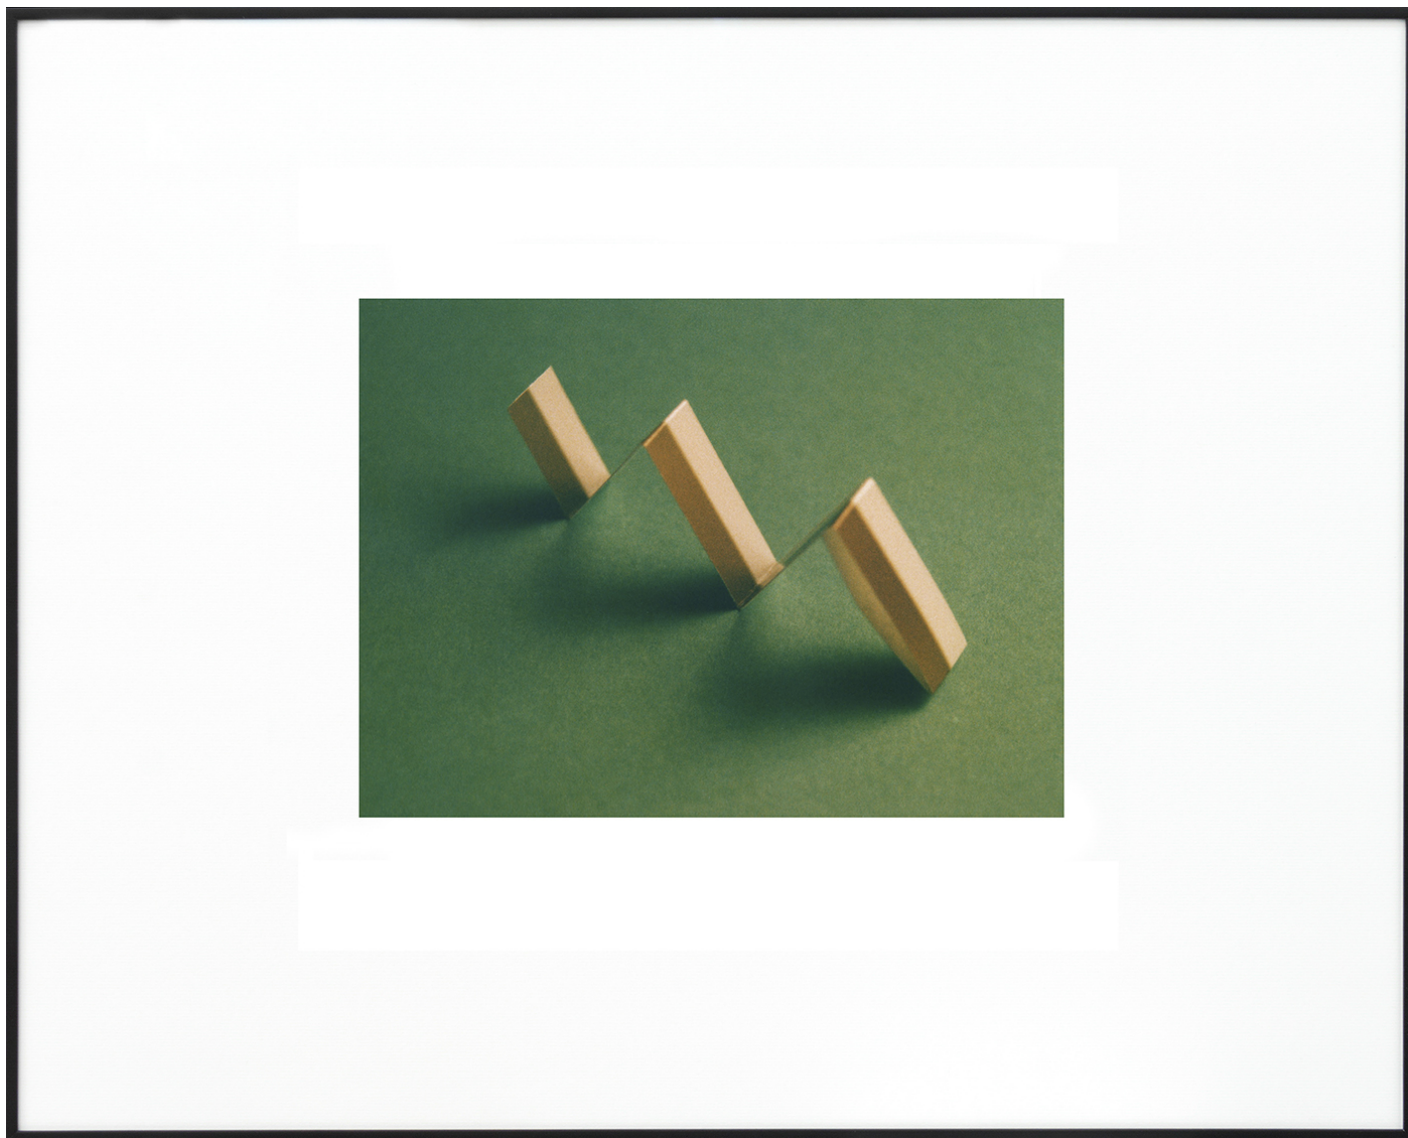

## Constance Nouvel

### Tétras, 2018

Tirage chromogène

( 40 x 50 x 2 cm encadré )

Edition de 3 ex + 1 AP

Courtesy de l'artiste et Galerie In Situ - fabienne leclerc, Grand Paris