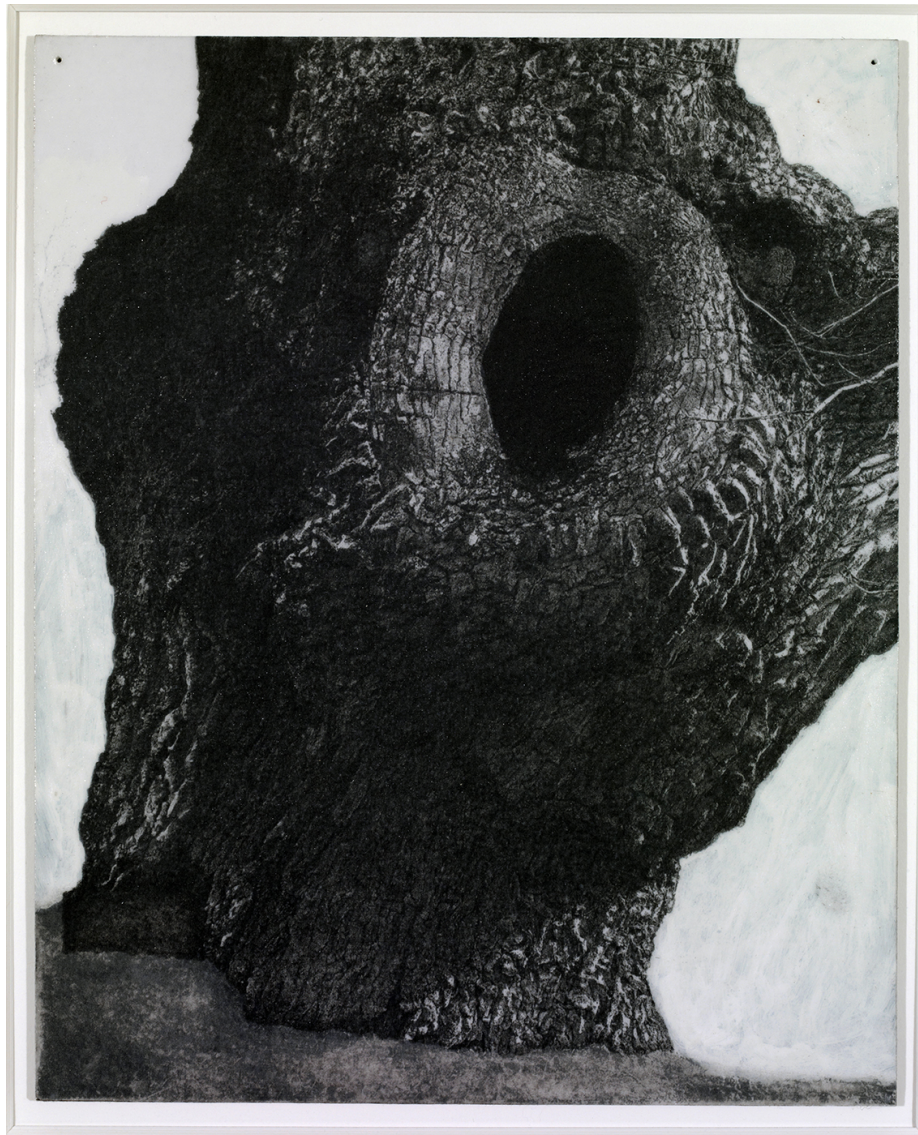

Patrick Van Caeckenbergh

La chêne de Sologne - l'oeil, 2013

Crayon et acrylique blanche sur calque marouflé sur carton

25 x 20 cm

Pièce unique

Signé

© Marc Damage